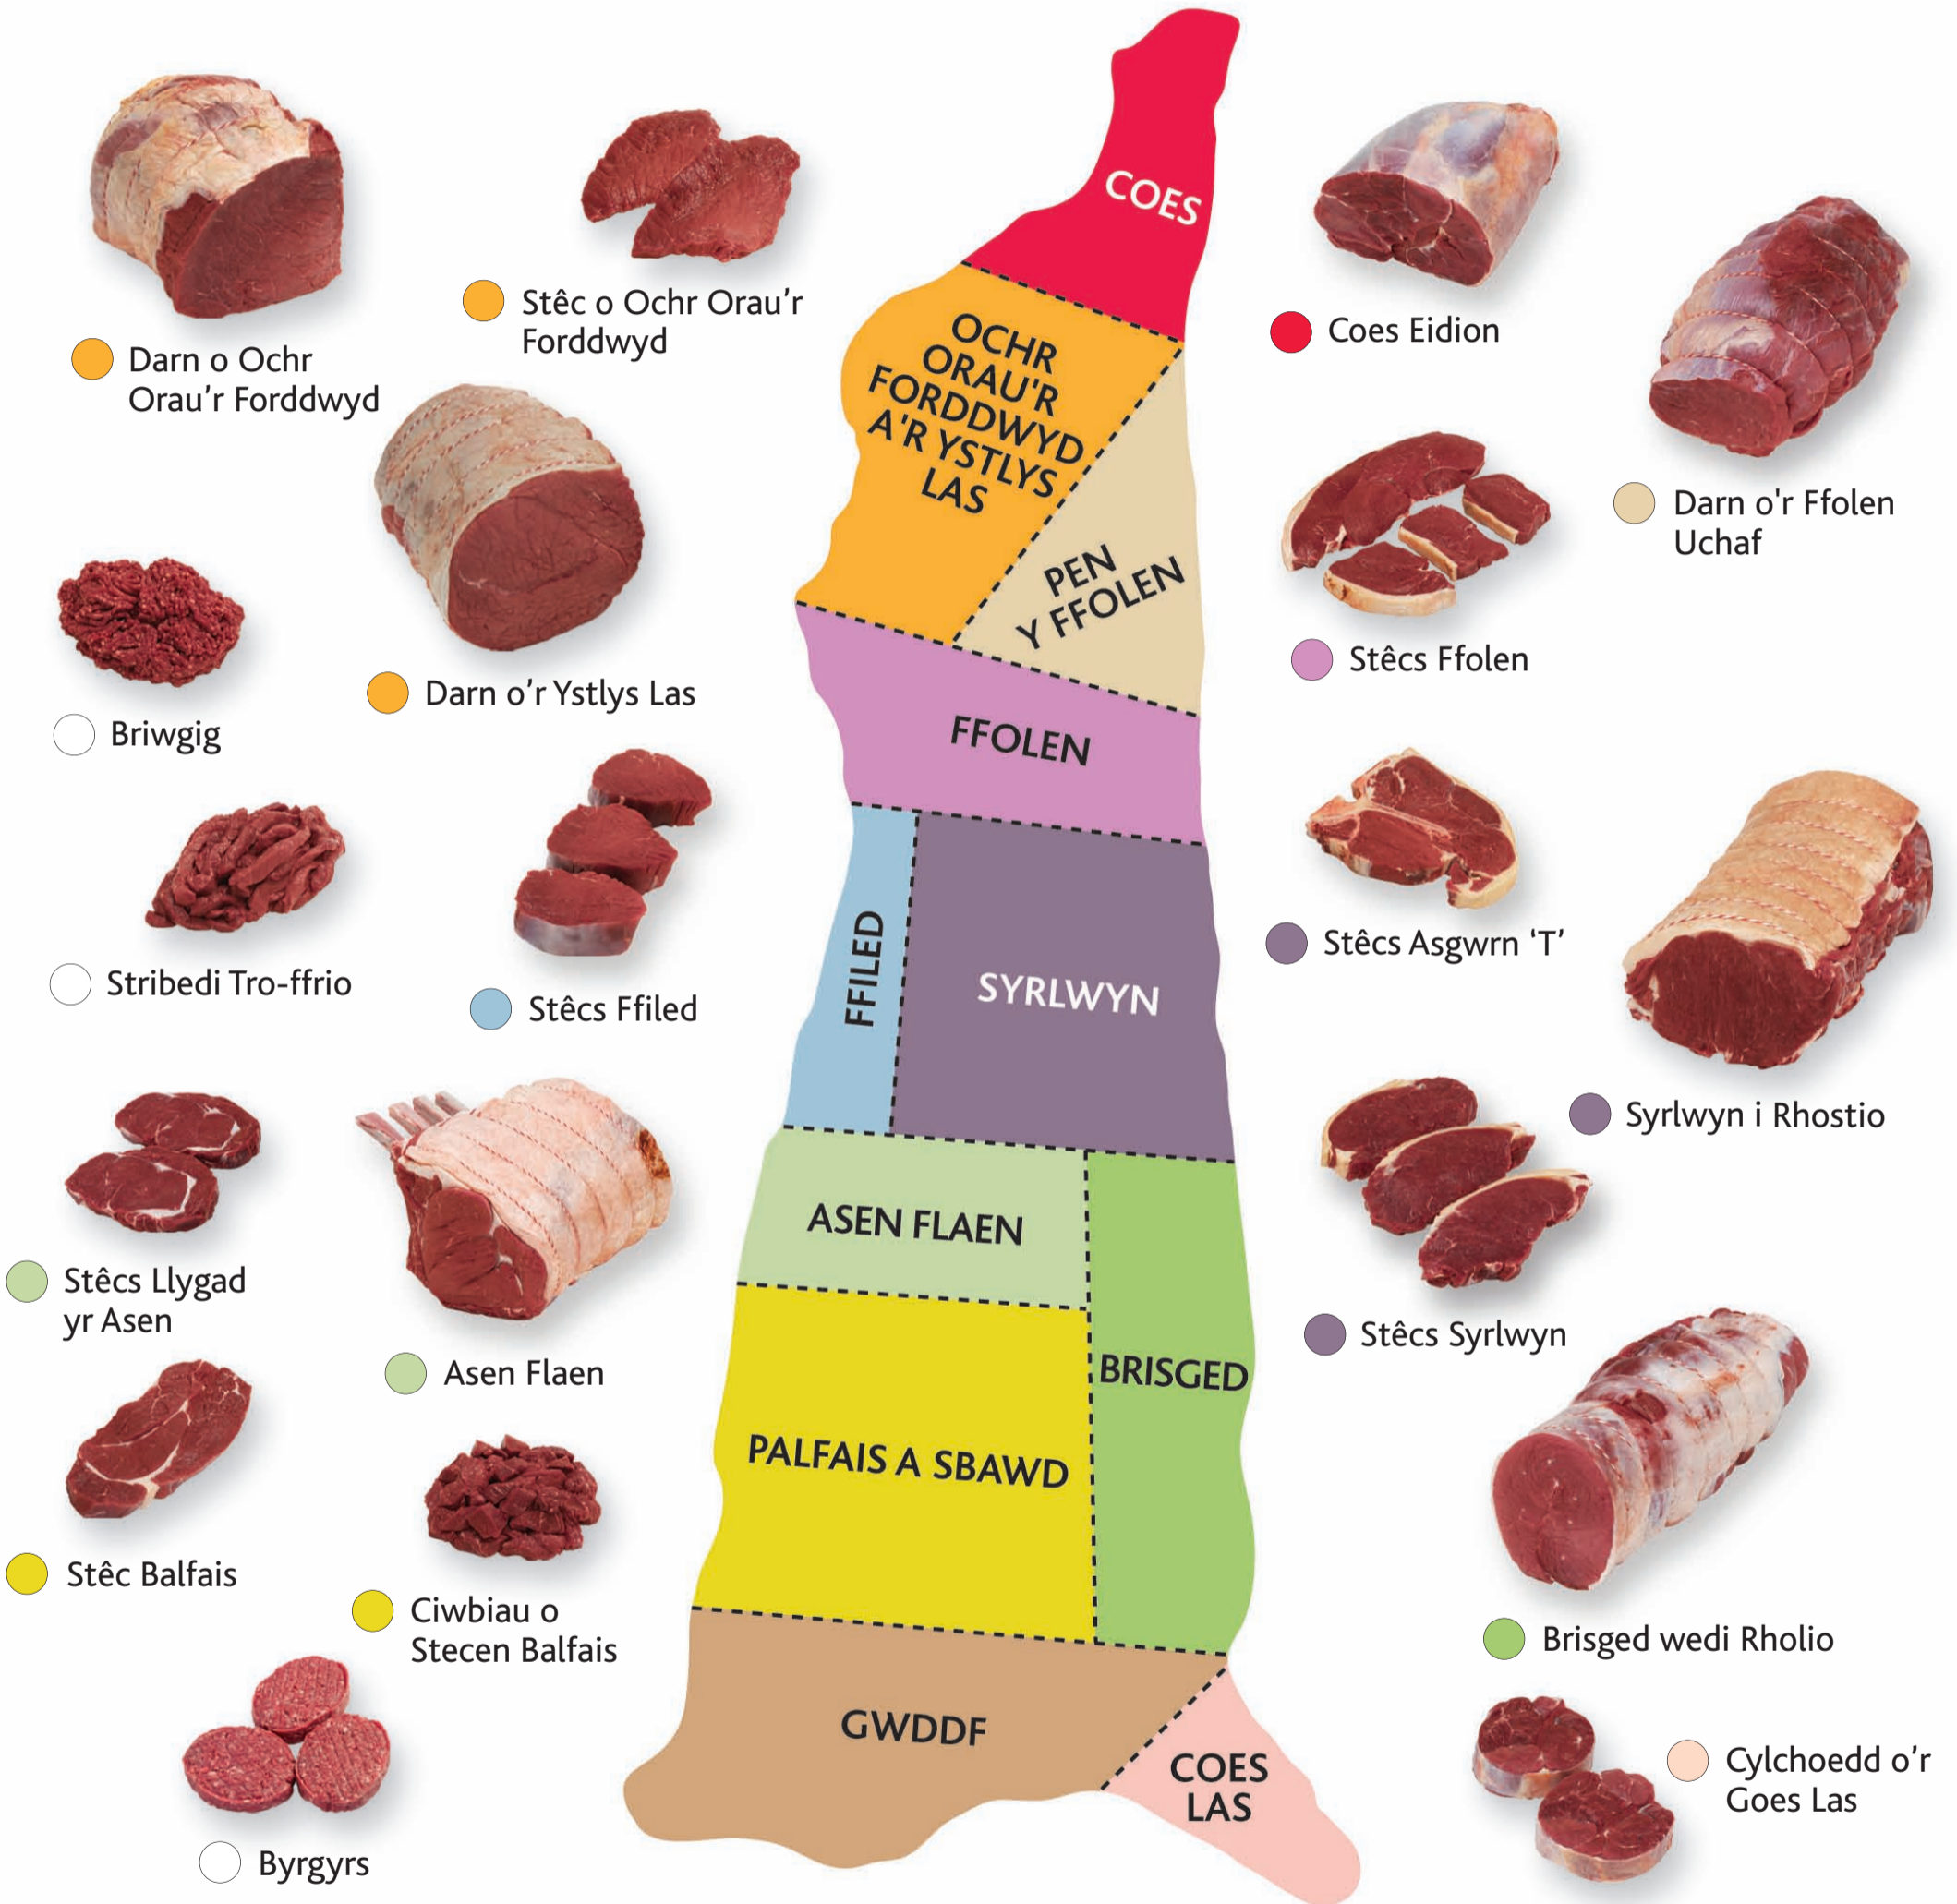

Dewch i nabod eich Darnau Cig Eidion Cymru

Mae'r siart hwn wedi derbyn cyllid drwy
Gynllun Datblygu Gwledig Cymru 2007-2013

I weld newyddion, gwybodaeth a ryseitiau, ewch i
eatwelshbeef.com